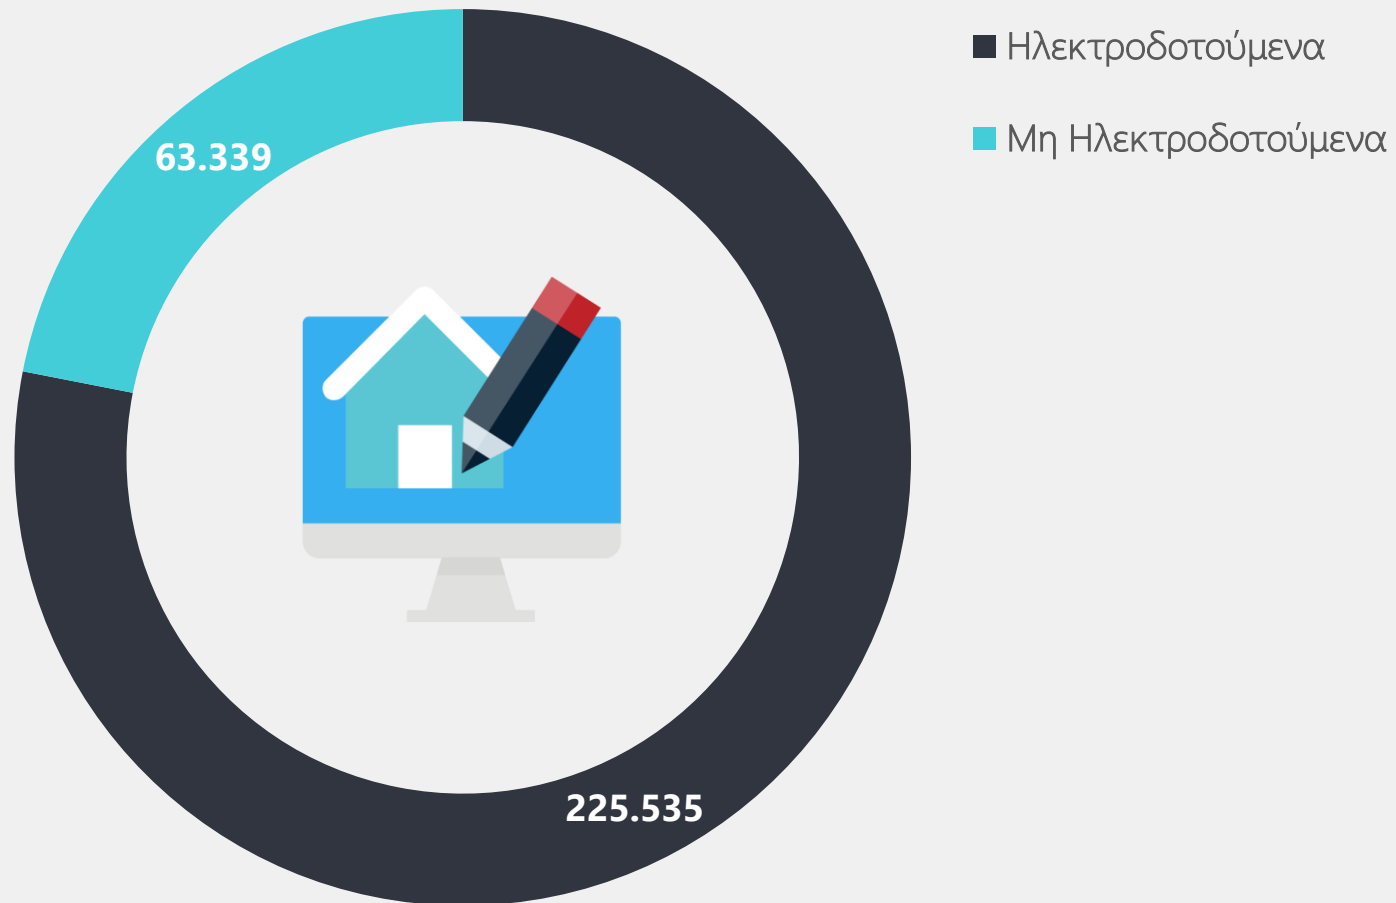

ΕΛΛΗΝΙΚΗ ΔΗΜΟΚΡΑΤΙΑ
Υπουργείο Εσωτερικών

ΑΑΔΕ
Ανεξάρτητη Αρχή
Δημοσίων Εσόδων

Συνολικά Στατιστικά

Επισκεψιμότητα

2.762.266

Μέση διάρκεια
περιόδου σύνδεσης

00:04:46

Πλήθος Δηλώσεων ανά είδος

Πλήθος Δηλώσεων ανά κατάσταση

36,83%

Η διαφορά μεταξύ των δηλωθέντων τ.μ. και των στοιχείων της ΔΕΔΔΗΕ ανέρχεται στα **7.310.976** τ.μ. σε **288.746** Δηλώσεις.

Η αύξηση των τ.μ. στα ηλεκτροδοτούμενα ακίνητα κυμαίνεται στο **36,83%**