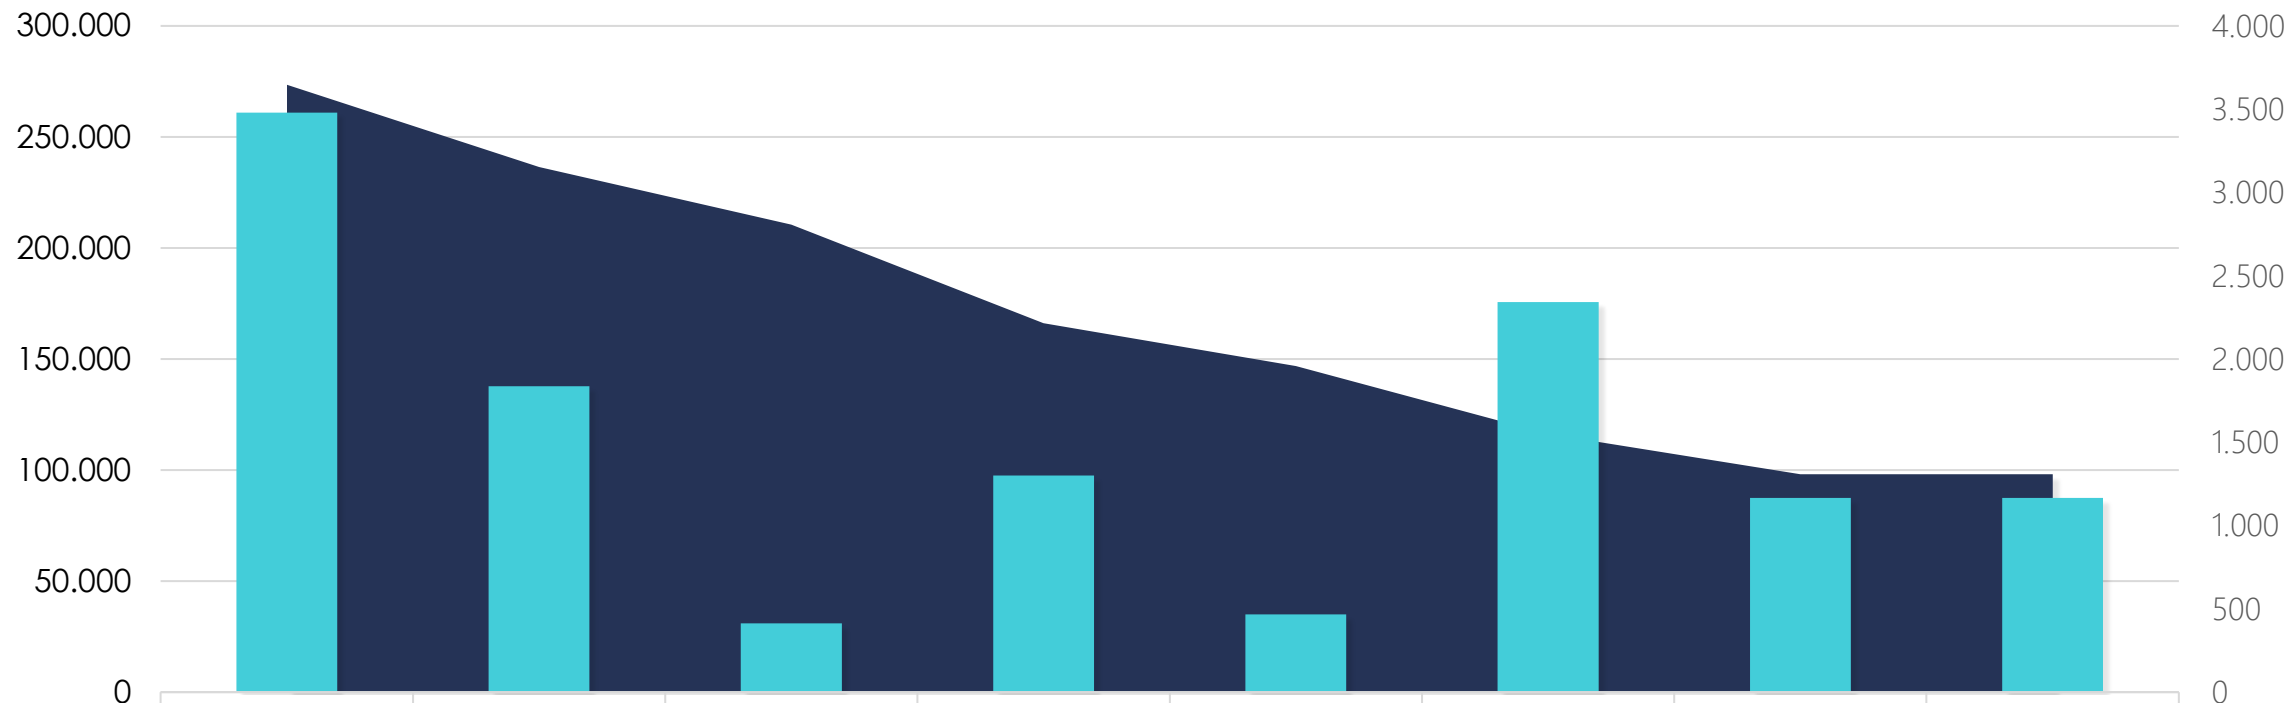

Πλήθος Δηλώσεων ανά κατάσταση

36,83%

Η διαφορά μεταξύ των δηλωθέντων τ.μ. και των στοιχείων της ΔΕΔΔΗΕ ανέρχεται στα **7.310.976** τ.μ. σε **288.746** Δηλώσεις.

Η αύξηση των τ.μ. στα ηλεκτροδοτούμενα ακίνητα κυμαίνεται στο **36,83%**

Στατιστικά ανά Δήμο

ΗΛΕΚΤΡΟΔΟΤΟΥΜΕΝΩΝ ΑΚΙΝΗΤΩΝ

■ Διαφορά τ.μ.	273417,65	236436,38	210520,48	166136,86	146805,75	116339,56	98144,41	98144,41
■ Πλήθος Δηλώσεων	3479	1837	412	1301	467	2341	1166	1166

Χρήστες εκτός Ελλάδος