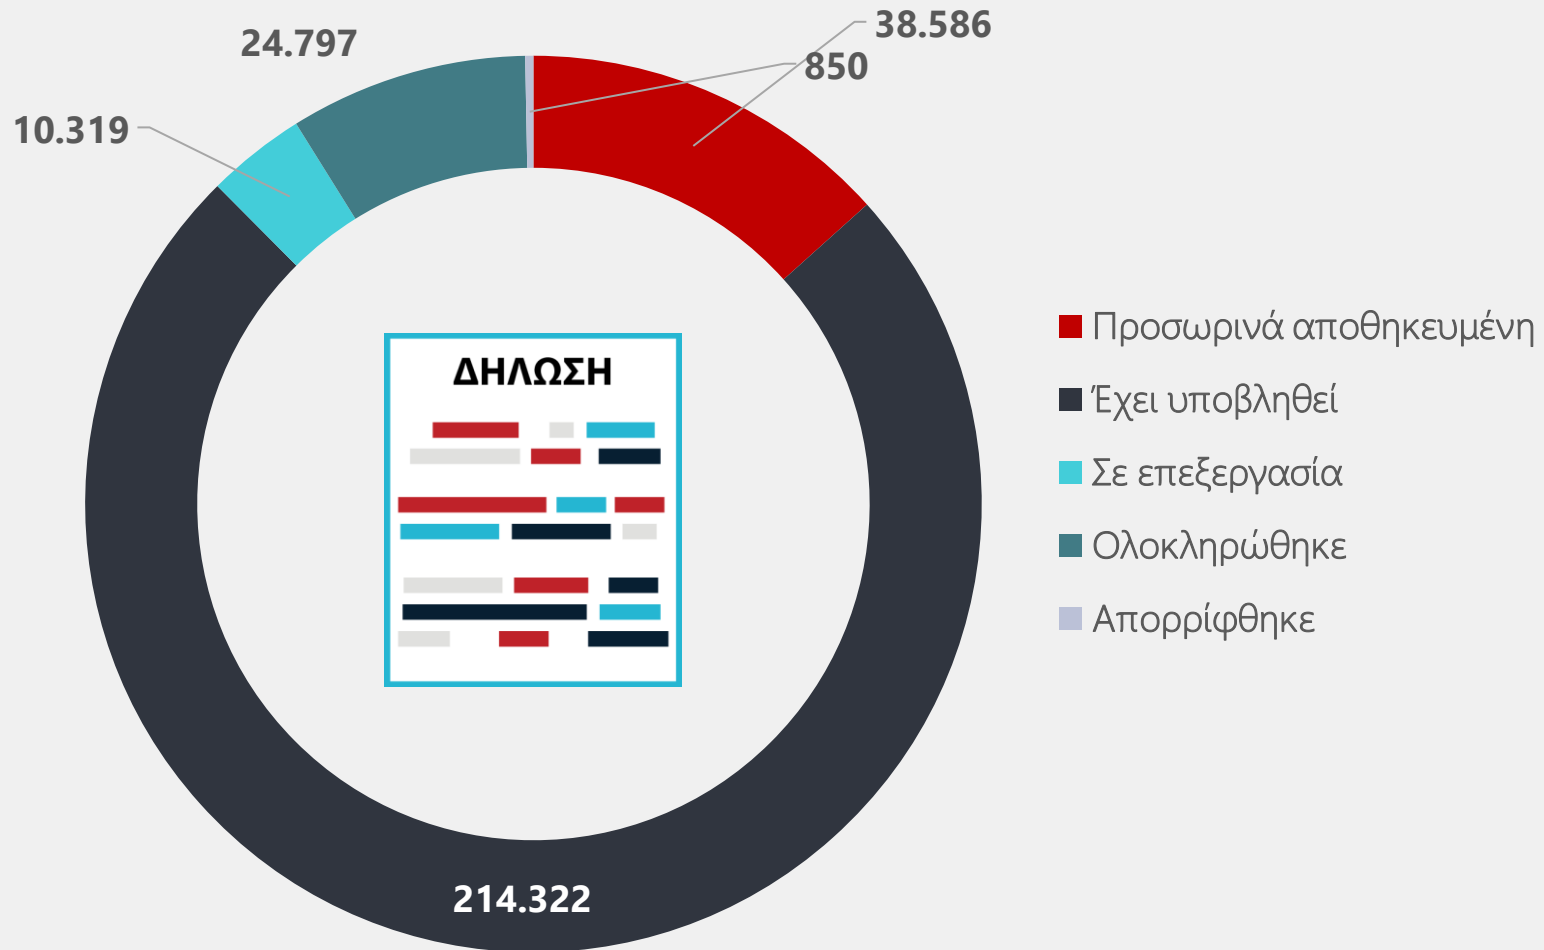

ΕΛΛΗΝΙΚΗ ΔΗΜΟΚΡΑΤΙΑ
Υπουργείο Εσωτερικών

ΑΑΔΕ
Ανεξάρτητη Αρχή
Δημοσίων Εσόδων

Συνολικά Στατιστικά

Επισκεψιμότητα

2.762.266

Μέση διάρκεια
περιόδου σύνδεσης

00:04:46

Πλήθος Δηλώσεων ανά είδος

Πλήθος Δηλώσεων ανά κατάσταση

36,83%

Η διαφορά μεταξύ των δηλωθέντων τ.μ. και των στοιχείων της ΔΕΔΔΗΕ ανέρχεται στα **7.310.976** τ.μ. σε **288.746** Δηλώσεις.

Η αύξηση των τ.μ. στα ηλεκτροδοτούμενα ακίνητα κυμαίνεται στο **36,83%**