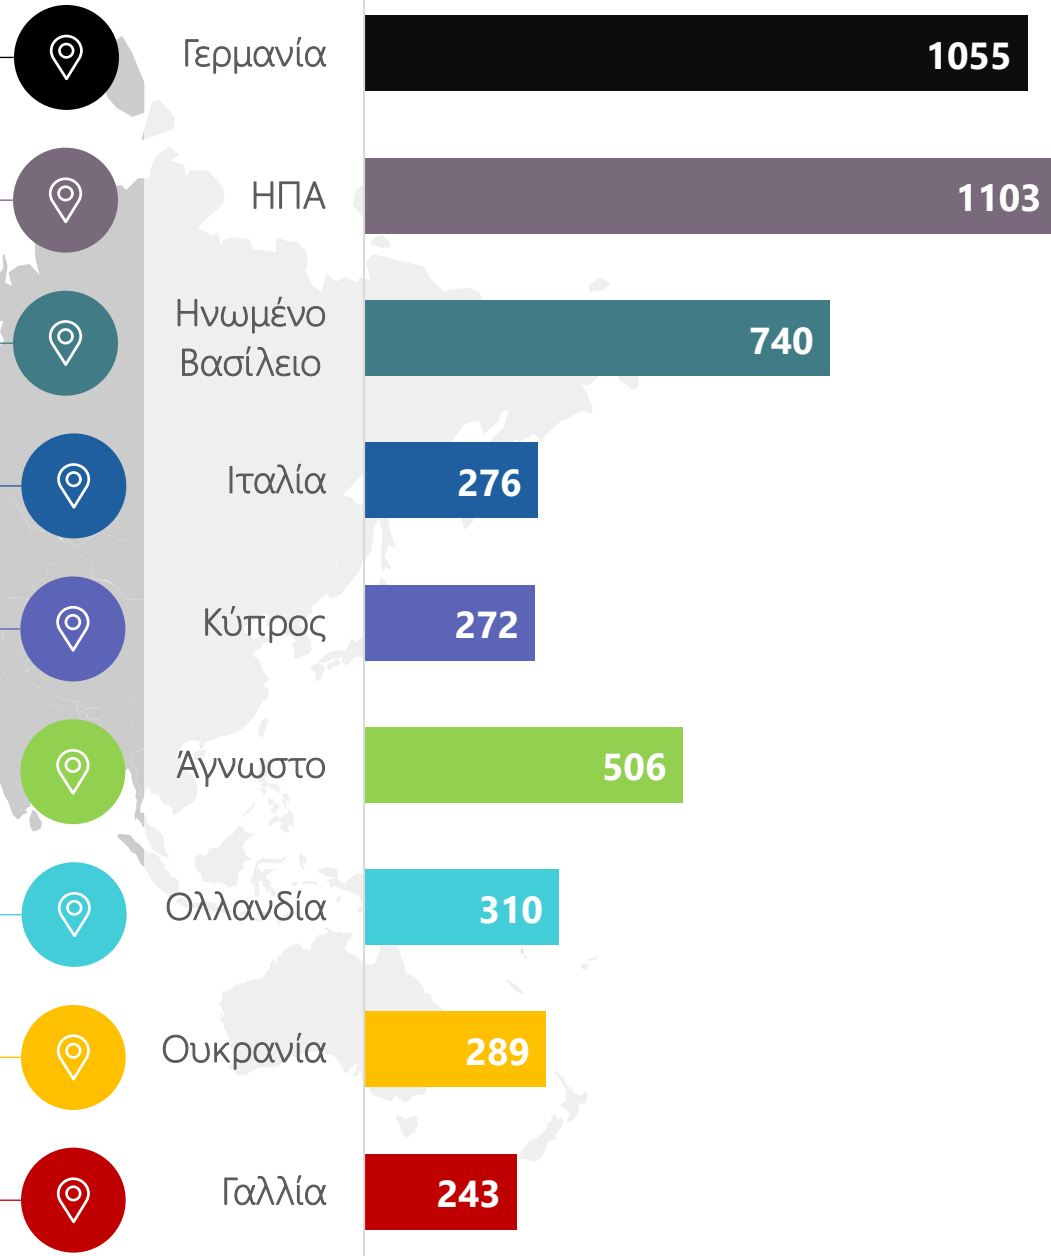

ΕΛΛΗΝΙΚΗ ΔΗΜΟΚΡΑΤΙΑ
Υπουργείο Εσωτερικών

ΑΑΔΕ
Ανεξάρτητη Αρχή
Δημοσίων Εσόδων

Συνολικά Στατιστικά

Επισκεψιμότητα

2.762.266

Μέση διάρκεια
περιόδου σύνδεσης

00:04:46

Πλήθος Δηλώσεων ανά είδος

Πλήθος Δηλώσεων ανά κατάσταση

36,83%

Η διαφορά μεταξύ των δηλωθέντων τ.μ. και των στοιχείων της ΔΕΔΔΗΕ ανέρχεται στα **7.310.976** τ.μ. σε **288.746** Δηλώσεις.

Η αύξηση των τ.μ. στα ηλεκτροδοτούμενα ακίνητα κυμαίνεται στο **36,83%**

Στατιστικά ανά Δήμο

ΗΛΕΚΤΡΟΔΟΤΟΥΜΕΝΩΝ ΑΚΙΝΗΤΩΝ

■ Διαφορά τ.μ.	273417,65	236436,38	210520,48	166136,86	146805,75	116339,56	98144,41	98144,41
■ Πλήθος Δηλώσεων	3479	1837	412	1301	467	2341	1166	1166

Χρήστες εκτός Ελλάδος