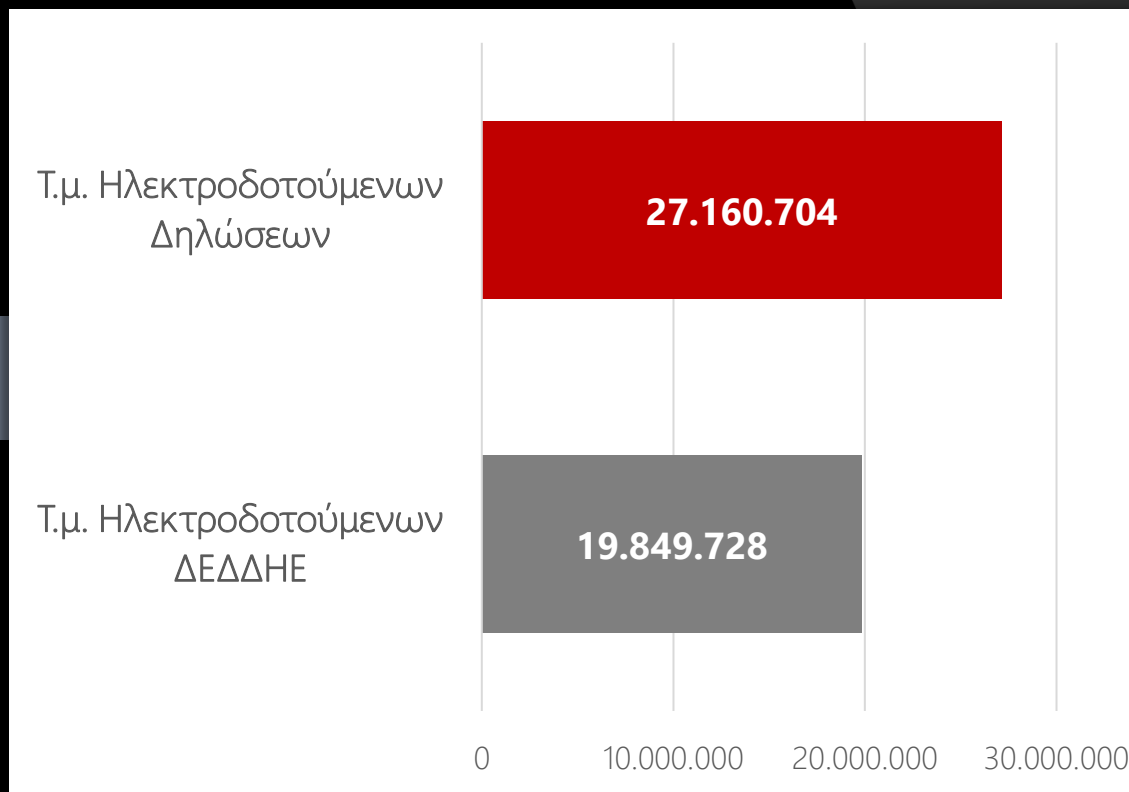

ΕΛΛΗΝΙΚΗ ΔΗΜΟΚΡΑΤΙΑ
Υπουργείο Εσωτερικών

ΑΑΔΕ
Ανεξάρτητη Αρχή
Δημοσίων Εσόδων

Συνολικά Στατιστικά

Επισκεψιμότητα

2.762.266

Μέση διάρκεια
περιόδου σύνδεσης

00:04:46

Πλήθος Δηλώσεων ανά είδος

Πλήθος Δηλώσεων ανά κατάσταση

36,83%

Η διαφορά μεταξύ των δηλωθέντων τ.μ. και των στοιχείων της ΔΕΔΔΗΕ ανέρχεται στα **7.310.976** τ.μ. σε **288.746** Δηλώσεις.

Η αύξηση των τ.μ. στα ηλεκτροδοτούμενα ακίνητα κυμαίνεται στο **36,83%**