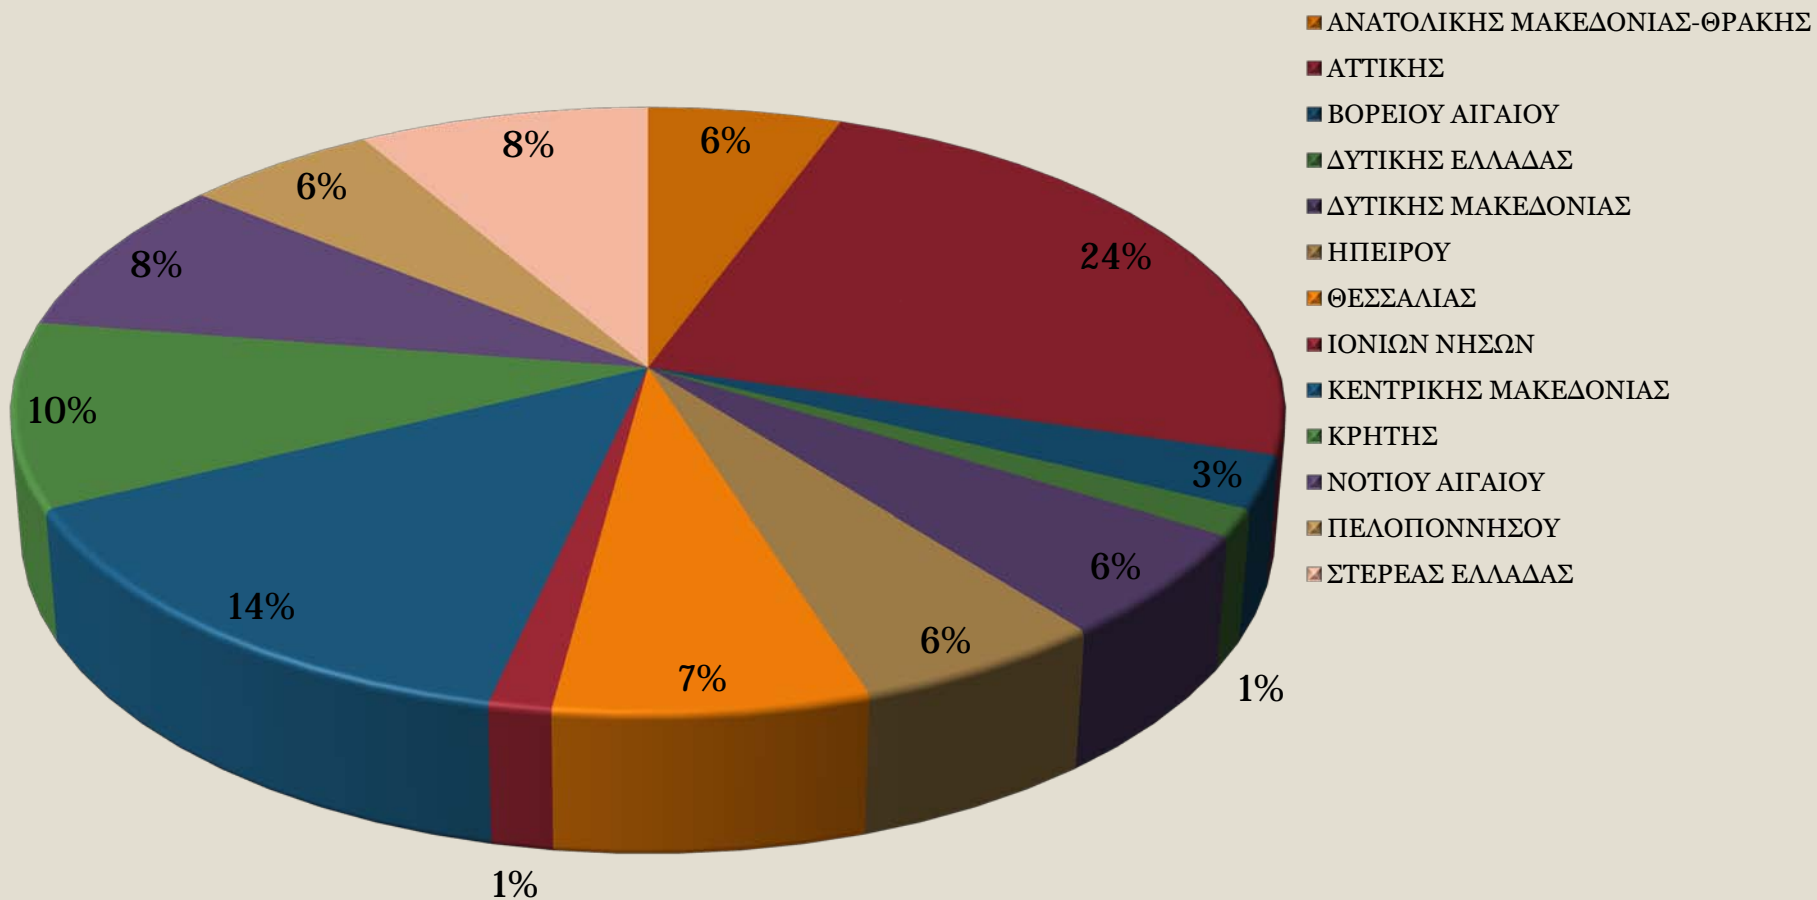

Γεωγραφική Κατανομή Ερωτηματολογίων