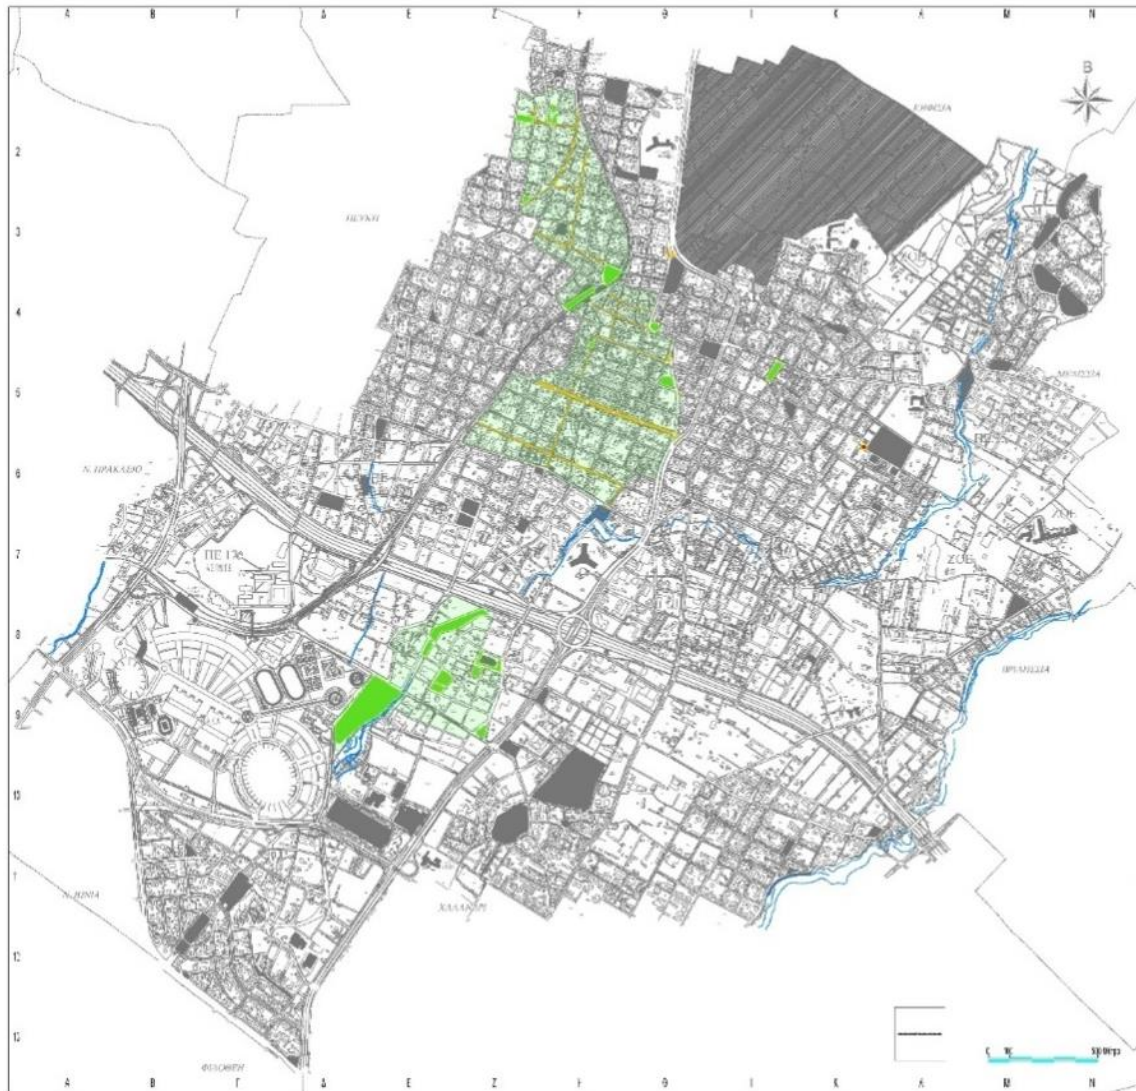

ΚΑΤΑΛΟΓΟΣ ΠΕΡΙΟΧΩΝ ΠΑΡΕΜΒΑΣΗΣ ΥΦΙΣΤΑΜΕΝΩΝ ΧΩΡΩΝ ΠΡΑΣΙΝΟΥ ΣΤΟ ΠΡΟΓΡΑΜΜΑ LIFE GREEN						
Α/Α	ΕΙΔΟΣ ΧΩΡΟΥ	ΠΕΡΙΟΧΗ	ΕΙΔΟΣ	ΕΚΤΑΣΗ (m²)	ΕΙΔΟΣ ΥΦΙΣΤΑΜΕΝΗΣ ΒΛΑΣΤΗΣΗΣ	
					ΔΕΝΔΡΑ	ΘΑΜΝΟΙ
1	ΟΔ. ΠΛΟΥΤΑΡΧΟΥ	ΑΓ. ΝΙΚΟΛΑΟΣ	ΠΕΖΟΔΡΟΜΟΣ	404,00	ΑΡΙΑ, ΠΕΥΚΟ, ΕΛΙΑ, ΨΕΥΔΟΜΕΛΙΑ, ΒΡΑΧΥΧΙΤΩΝΑΣ	
2	ΟΔ. ΚΝΟΣΟΥ	ΑΓ. ΝΙΚΟΛΑΟΣ	ΠΕΖΟΔΡΟΜΟΣ	1.003,00	ΠΕΥΚΟ, ΚΟΥΚΟΥΝΑΡΙΑ, ΨΕΥΔΟΜΕΛΙΑ, ΕΛΙΑ, ΛΕΥΚΑ, ΜΟΥΡΙΑ,	ΣΧΙΝΟΣ, ΑΓΓΕΛΙΚΗ ΜΙΚΡΟΦΥΛΛΗ, ΒΙΒΟΥΡΝΟ, ΠΙΚΡΟΔΑΦΝΗ
3	ΟΔ. ΗΡΩΔΟΤΟΥ	ΑΓ. ΝΙΚΟΛΑΟΣ	ΠΕΖΟΔΡΟΜΟΣ	3.007,00	ΓΛΕΙΣΣΙΑ, ΧΑΡΟΥΠΙΑ, ΒΡΑΧΥΧΙΤΩΝΑΣ, ΣΟΦΟΡΑ, ΕΛΙΑ, ΜΟΥΡΙΑ, ΝΕΡΑΝΤΖΙΑ, ΠΕΥΚΟ, ΚΟΥΤΣΟΥΠΙΑ	ΤΕΥΚΡΙΟ, ΒΙΒΟΥΡΝΟ, ΑΓΓΕΛΙΚΗ, ΜΥΡΤΙΑ, ΔΕΝΔΡΟΛΙΒΑΝΟ, ΠΙΚΡΟΔΑΦΝΗ, ΣΧΙΝΟΣ, ΠΡΑΜΝΟΣ
4	ΟΔ. ΕΛ. ΒΕΝΙΖΕΛΟΥ	ΑΓ. ΝΙΚΟΛΑΟΣ	ΠΕΖΟΔΡΟΜΟΣ	2.350,00	ΣΟΦΟΡΑ, ΕΛΙΑ, ΜΟΥΡΙΑ, ΝΕΡΑΝΤΖΙΑ, ΠΕΥΚΟ, ΚΟΥΤΣΟΥΠΙΑ	ΔΑΦΝΗ ΑΠΟΛΛΩΝΙΑ, ΠΥΡΑΚΑΝΘΟΣ, ΠΙΚΡΟΔΑΦΝΗ, ΠΛΟΥΜΠΑΓΚΟ, ΤΕΥΚΡΙΟ
5	ΟΔ. ΜΙΑΤΙΔΑΔΟΥ	ΑΓ. ΝΙΚΟΛΑΟΣ	ΠΕΖΟΔΡΟΜΟΣ	1.733,00	ΕΛΙΑ, ΚΟΥΤΣΟΥΠΙΑ, ΣΟΦΟΡΑ, ΝΕΡΑΝΤΖΙΑ, ΡΟΒΙΝΙΑ, ΑΚΑΚΙΑ ΚΟΝ/ΛΕΩΣ	ΑΓΓΕΛΙΚΗ ΜΙΚΡΟΦΥΛΛΗ, ΣΧΙΝΟΣ, ΒΙΒΟΥΡΝΟ, ΠΙΚΡΟΔΑΦΝΗ
6	ΠΛΑΤΕΙΑ ΓΑΡΔΕΛΗ	ΚΕΝΤΡΟ	ΠΑΡΚΟ	1.500,00	ΤΙΛΙΑ, ΠΕΥΚΗ, ΣΟΦΟΡΑ	ΚΑΡΙΣΣΑ, ΓΛΟΥΝΙΕΡΟΣ, ΒΕΡΟΝΙΚΗ, ΤΕΥΚΡΙΟ
7	ΠΛΑΤΕΙΑ ΕΘΝΙΚΗΣ ΑΝΤΙΣΤΑΣΗΣ (ΗΕΑΠ)	ΚΕΝΤΡΟ	ΠΑΡΚΟ	800,00	ΠΛΑΤΑΝΟΣ, ΣΟΦΟΡΑ, ΕΥΚΑΛΥΠΤΟΣ, ΛΕΥΚΑ	ΧΛΟΟΤΑΠΗΤΑΣ, ΕΠΙΧΙΛΑΚΑ ΕΙΔΗ, ΣΑΒΑΒΙΑ, ΒΙΒΟΥΡΝΟ
8	ΟΔ. ΗΒΗΣ	ΚΕΝΤΡΟ	ΠΑΡΚΟ	550,00	ΠΕΥΚΟ, ΛΕΥΚΑ, ΕΥΚΑΛΥΠΤΟΣ, ΧΑΡΟΥΠΙΑ, ΠΡΟΥΝΟΣ, ΣΦΕΝΔΑΜΟΣ ΠΡΑΣΙΝΟΣ	ΑΡΜΥΡΚΙ, ΒΙΒΟΥΡΝΟ, ΚΥΔΩΝΙΑΣΤΡΟ ΟΡΘΟΚΛΑΔΟ, ΜΥΡΤΙΑ
9	ΟΔ. ΒΑΣ. ΣΟΦΙΑΣ	ΚΕΝΤΡΟ	ΝΗΣΙΔΑ	1.645,00	ΧΛΟΟΤΑΠΗΤΑΣ, ΕΠΙΧΙΛΑΚΑ ΦΥΤΑ, ΛΑΝΤΑΝΑ ΝΑΝΑ, ΚΑΡΙΣΣΑ, ΔΕΝΔΡΟΛΙΒΑΝΟ, ΚΥΔΩΝΙΑΣΤΡΟ ΠΛΑΓΙΟΚΛΑΔΟ	
10	ΟΔ. ΠΛΑΤΑΙΩΝ	ΑΓΙΟΙ ΑΝΑΡΓΥΡΟΙ	ΠΕΖΟΔΡΟΜΟΣ	1.975,00	ΜΟΥΡΙΑ, ΕΛΙΑ, ΧΑΡΟΥΠΙΑ, ΠΡΟΥΝΟΣ, ΝΕΡΑΝΤΖΙΑ, ΣΦΕΝΔΑΜΟΣ ΠΡΑΣΙΝΟΣ	ΑΡΜΥΡΚΙ, ΑΓΓΕΛΙΚΗ ΜΙΚΡΟΦΥΛΛΗ, ΚΥΔΩΝΙΑΣΤΡΟ ΟΡΘΟΚΛΑΔΟ, ΜΥΡΤΙΑ
11	ΟΔ. ΜΕΓ. ΑΛΕΞΑΝΔΡΟΥ	ΑΓΙΟΙ ΑΝΑΡΓΥΡΟΙ	ΗΠΙΑΣ ΚΥΚΛΟΦΟΡΙΑΣ	8.269,00	ΝΕΡΑΝΤΖΙΑ, ΕΛΙΑ, ΛΕΥΚΑ, ΠΕΥΚΟ, ΦΛΑΜΟΥΡΙΑ, ΚΟΥΤΣΟΥΠΙΑ, ΣΟΦΟΡΑ, ΣΦΕΝΔΑΜΟΣ ΠΡΑΣΙΝΟΣ, ΠΡΟΥΝΟΣ, ΧΑΡΟΥΠΙΑ, ΒΡΑΧΥΧΙΤΩΝΑΣ, ΚΟΥΚΟΥΝΑΡΙΑ, ΕΥΚΑΛΥΠΤΟΣ, ΚΥΠΑΡΙΣΣΙ ΓΛΑΥΚΟ, ΑΚΑΚΙΑ ΚΟΝ/ΛΕΩΣ, ΟΥΑΣΙΝΓΚΤΟΝΙΑ, ΠΛΑΤΑΝΟΣ, ΠΑΚΑΡΑΝΤΑ, ΜΟΥΡΙΑ	ΠΙΚΡΟΔΑΦΝΗ, ΔΑΦΝΗ ΑΠΟΛΛΩΝΙΑ, ΜΗΔΙΚΗ, ΑΓΓΕΛΙΚΗ, ΙΒΙΔΟΣ ΣΥΡΙΑΚΑ, ΚΑΛΛΙΣΤΗΜΟΝΑΣ, ΜΥΡΤΙΑ, ΜΥΡΣΙΝΗ
12	ΟΔ. ΓΡΑΜΜΟΥ	ΑΓΙΟΙ ΑΝΑΡΓΥΡΟΙ	ΠΕΖΟΔΡΟΜΟΣ	2.280,00	ΝΕΡΑΝΤΖΙΑ, ΕΛΙΑ, ΠΕΥΚΟ, ΤΙΛΙΑ, ΜΟΥΡΙΑ, ΚΟΥΤΣΟΥΠΙΑ, ΑΚΑΚΙΑ ΚΥΑΝΟΦΥΛΛΗ, ΛΕΥΚΑ ΑΖΗΜΟΦΥΛΛΗ, ΣΟΦΟΡΑ, ΠΡΟΥΝΟΣ, ΛΕΥΚΑ ΚΑΝΑΔΕΣΙΚΗ, ΦΩΤΙΝΙΑ	ΠΙΚΡΟΔΑΦΝΗ, ΑΓΓΕΛΙΚΗ ΜΙΚΡΟΦΥΛΛΗ, ΒΙΒΟΥΡΝΟ, ΔΑΦΝΗ ΑΠΟΛΛΩΝΙΑ, ΚΑΣΣΙΑ, ΠΥΡΑΚΑΝΘΟΣ, ΠΛΟΥΜΠΑΓΚΟ
13	ΟΔ. ΙΟΝ. ΝΗΣΩΝ	ΑΓΙΟΙ ΑΝΑΡΓΥΡΟΙ	ΠΕΖΟΔΡΟΜΟΣ	483,00	ΝΕΡΑΝΤΖΙΑ, ΕΛΙΑ, ΠΕΥΚΟ, ΤΙΛΙΑ, ΜΟΥΡΙΑ, ΚΟΥΤΣΟΥΠΙΑ, ΑΚΑΚΙΑ ΚΥΑΝΟΦΥΛΛΗ, ΛΕΥΚΑ ΑΖΗΜΟΦΥΛΛΗ, ΣΟΦΟΡΑ, ΠΡΟΥΝΟΣ, ΛΕΥΚΑ ΚΑΝΑΔΕΣΙΚΗ, ΦΩΤΙΝΙΑ	ΠΙΚΡΟΔΑΦΝΗ, ΑΓΓΕΛΙΚΗ ΜΙΚΡΟΦΥΛΛΗ, ΒΙΒΟΥΡΝΟ, ΔΑΦΝΗ ΑΠΟΛΛΩΝΙΑ, ΚΑΣΣΙΑ, ΠΥΡΑΚΑΝΘΟΣ, ΠΛΟΥΜΠΑΓΚΟ
14	ΟΔ. ΠΡΩΤΑΓΟΡΑ Α' ΤΜΗΜΑ	ΑΓ. ΘΩΜΑΣ	ΠΑΡΚΟ	9.406,00	ΣΦΕΝΔΑΜΟΣ ΠΛΑΤΑΝΟΕΙΔΕΣ, ΧΑΡΟΥΠΙΑ, ΠΛΑΤΑΝΟΣ, ΦΛΑΜΟΥΡΙΑ, ΕΛΙΑ, ΔΕΙΛΑΝΘΟΣ, ΨΕΥΔΟΜΕΛΙΑ, ΣΦΕΝΔΑΜΟΣ ΠΡΑΣΙΝΟΣ, ΡΟΔΙΑ	ΛΑΝΤΑΝΑ, ΠΙΚΡΟΔΑΦΝΗ, ΤΕΥΚΡΙΟ, ΔΕΝΤΡΟΛΙΒΑΝΟ, ΚΑΛΑΜΙ, ΠΛΟΥΜΠΑΓΚΟ
15	ΟΔ. ΠΡΩΤΑΓΟΡΑ Β' ΤΜΗΜΑ	ΑΓ. ΘΩΜΑΣ	ΠΑΡΚΟ	1.525,00		ΒΑΤΟΣ
16	ΟΔΑΚΑ Α' ΤΜΗΜΑ	ΑΓ. ΘΩΜΑΣ	ΠΑΡΚΟ	17.635,00	ΠΛΑΤΑΝΟΣ, ΨΕΥΔΟΜΕΛΙΑ, ΦΛΑΜΟΥΡΙΑ, ΧΑΡΟΥΠΙΑ, ΚΕΡΑΤΕΡΑ ΓΛΕΙΣΣΙΑ	
17	ΟΔΑΚΑ Β' ΤΜΗΜΑ	ΑΓ. ΘΩΜΑΣ	ΠΑΡΚΟ	2.577,00	ΠΛΑΤΑΝΟΣ, ΦΩΤΙΝΙΑ, ΣΟΦΟΡΑ, ΚΟΥΚΟΥΝΑΡΙΑ, ΕΥΚΑΛΥΠΤΟΣ, ΡΟΔΙΑ, ΚΟΥΤΣΟΥΠΙΑ	ΠΙΚΡΟΔΑΦΝΕΣ, ΔΕΝΤΡΟΛΙΒΑΝΟ, ΓΚΑΟΥΡΑ, ΔΕΝΔΡΟΛΙΒΑΝΟ ΕΡΙΘΙΟΝ
18	ΠΕΡΙΟΧΗ ΟΔΑΚΑ	ΑΓ. ΘΩΜΑΣ	ΧΩΡΟΣ ΣΤΑΘΜΕΥΣΗΣ	18.804,00	ΡΟΒΙΝΙΑ, ΜΟΥΡΙΑ, ΕΛΙΑ, ΚΥΠΑΡΙΣΣΙ ΟΡΘΟΚΛΑΔΟ, ΜΙΜΟΖΑ, ΔΕΙΛΑΝΘΟΣ	ΚΑΛΑΜΙΑ
ΣΥΝΟΛΟ				75.946,00		

2. ΑΝΑΒΑΘΜΙΣΗ ΥΦΙΣΤΑΜΕΝΩΝ ΧΩΡΩΝ ΠΡΑΣΙΝΟΥ